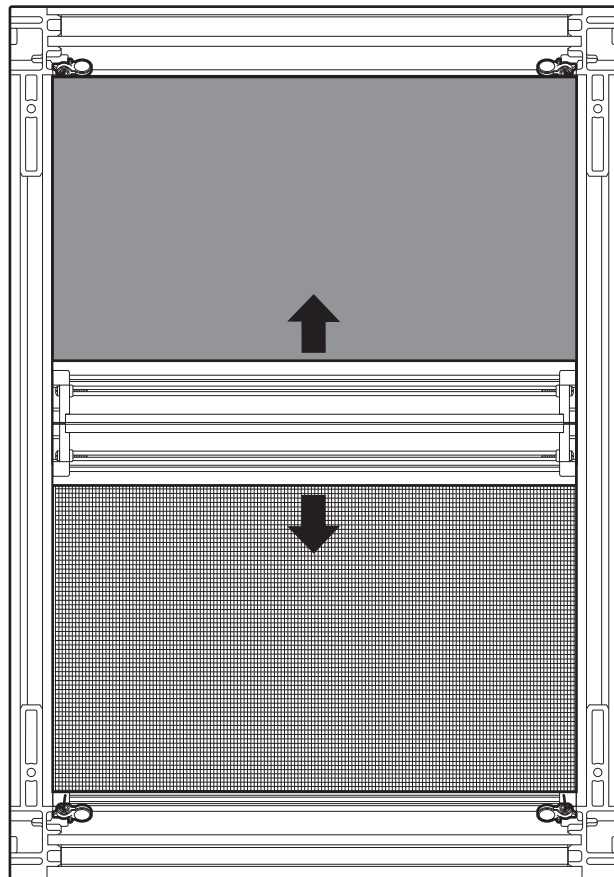

DUO-ROLHOR

VOOR (DAK)RAMEN

DUO MOUSTIQUAIRE ENROULABLE

POUR LES FENÊTRES / LUCARNES

DUO ROLLER SCREEN

FOR WINDOWS / SKYLIGHTS

Handleiding
Guide d'installation
Manual

STD

TOOLS

1

DUO ROLLER 78 A = ≤ 73 cm B = ≤ 155 cm
DUO ROLLER 114 A = ≤ 109 cm B = ≤ 155 cm
DUO ROLLER 134 A = ≤ 129 cm B = ≤ 155 cm

WINDOW

SKY LIGHT

2

3

4

5

6

7

8

9

> 100 cm

10

> 100 cm

11

> 100 cm

12

> 100 cm