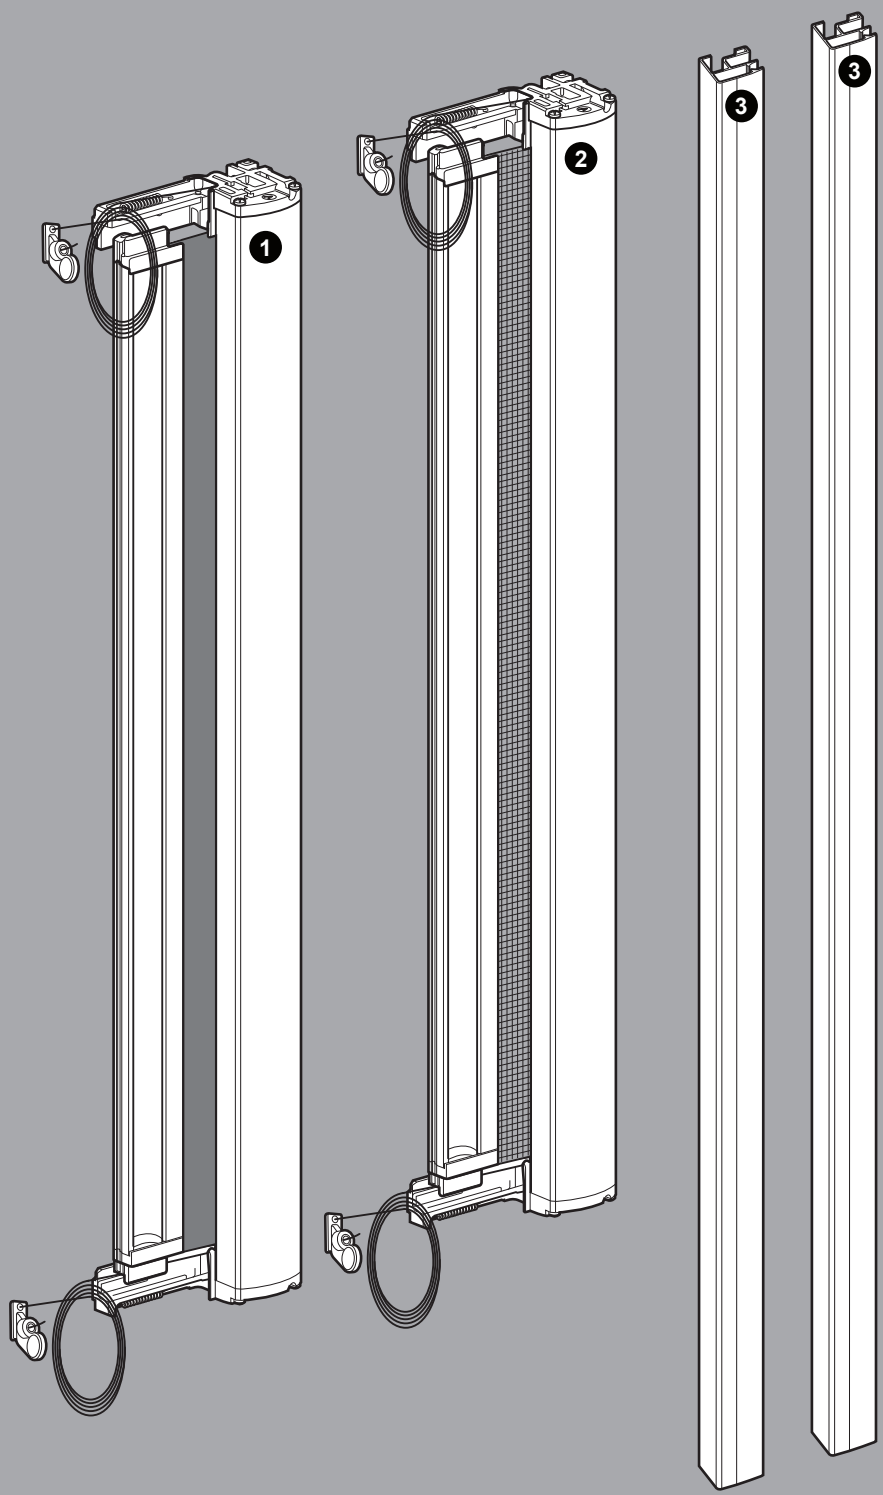

DUO-ROLHOR

VOOR (DAK)RAMEN

DUO MOUSTIQUAIRE ENROULABLE

POUR LES FENÊTRES / LUCARNES

DUO ROLLER SCREEN

FOR WINDOWS / SKYLIGHTS

Handleiding
Guide d'installation
Manual

STD

TOOLS

1

DUO ROLLER 78 A = ≤ 73 cm B = ≤ 155 cm
DUO ROLLER 114 A = ≤ 109 cm B = ≤ 155 cm
DUO ROLLER 134 A = ≤ 129 cm B = ≤ 155 cm

WINDOW

SKY LIGHT

2

3

4

5

6

7

8

9

> 100 cm

10

> 100 cm

11

> 100 cm

12

> 100 cm