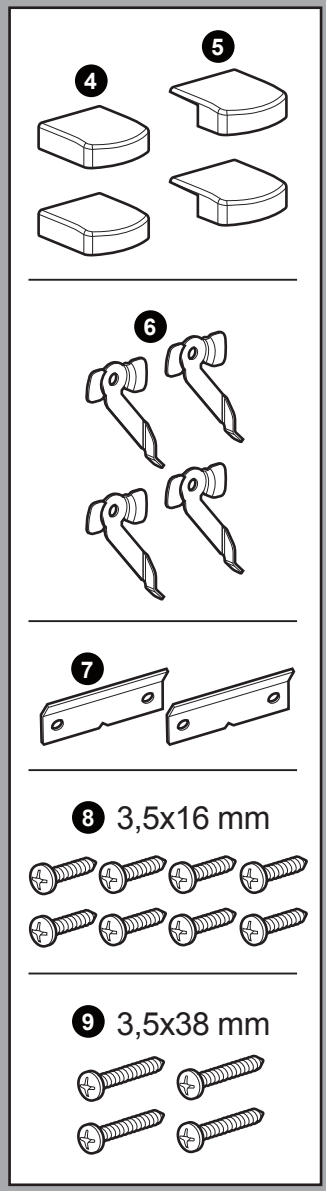

DUO-ROLHOR

VOOR (DAK)RAMEN

DUO MOUSTIQUAIRE ENROULABLE

POUR LES FENÊTRES / LUCARNES

DUO ROLLER SCREEN

FOR WINDOWS / SKYLIGHTS

Handleiding
Guide d'installation
Manual

STD

TOOLS

1

DUO ROLLER 78 A = ≤ 73 cm B = ≤ 155 cm
DUO ROLLER 114 A = ≤ 109 cm B = ≤ 155 cm
DUO ROLLER 134 A = ≤ 129 cm B = ≤ 155 cm

WINDOW

SKY LIGHT

2

3

4

5

6

7

8

9

> 100 cm

10

> 100 cm

11

> 100 cm

12

> 100 cm