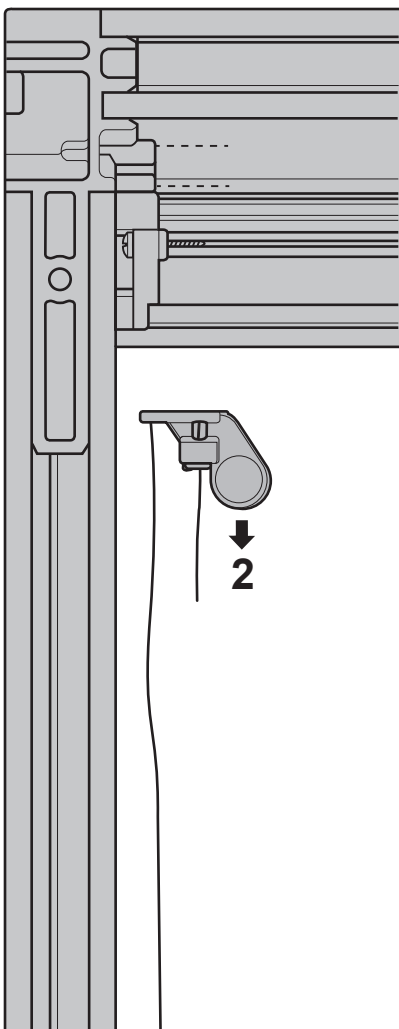

DUO-ROLHOR

VOOR (DAK)RAMEN

DUO MOUSTIQUAIRE ENROULABLE

POUR LES FENÊTRES / LUCARNES

DUO ROLLER SCREEN

FOR WINDOWS / SKYLIGHTS

Handleiding
Guide d'installation
Manual

STD

TOOLS

1

DUO ROLLER 78 A = ≤ 73 cm B = ≤ 155 cm
DUO ROLLER 114 A = ≤ 109 cm B = ≤ 155 cm
DUO ROLLER 134 A = ≤ 129 cm B = ≤ 155 cm

WINDOW

SKY LIGHT

2

3

4

5

6

7

8

9

> 100 cm

10

> 100 cm

11

> 100 cm

12

> 100 cm