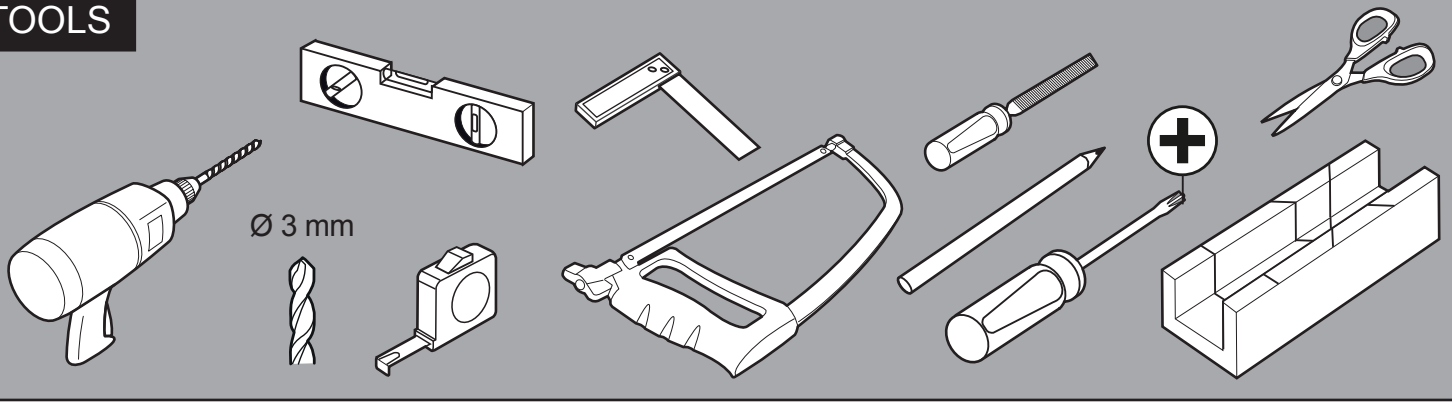

DUO-ROLHOR

VOOR (DAK)RAMEN

DUO MOUSTIQUAIRE ENROULABLE

POUR LES FENÊTRES / LUCARNES

DUO ROLLER SCREEN

FOR WINDOWS / SKYLIGHTS

Handleiding
Guide d'installation
Manual

STD

TOOLS

1

DUO ROLLER 78 A = ≤ 73 cm B = ≤ 155 cm
DUO ROLLER 114 A = ≤ 109 cm B = ≤ 155 cm
DUO ROLLER 134 A = ≤ 129 cm B = ≤ 155 cm

WINDOW

SKY LIGHT

2

3

4