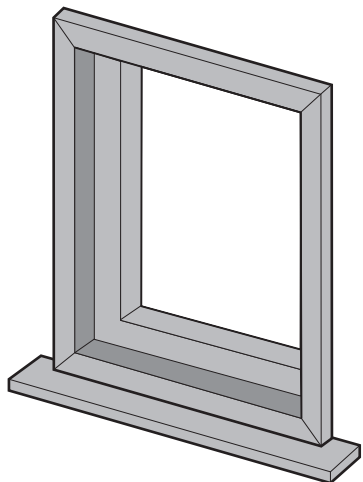

DUO-ROLHOR

VOOR (DAK)RAMEN

DUO MOUSTIQUAIRE ENROULABLE

POUR LES FENÊTRES / LUCARNES

DUO ROLLER SCREEN

FOR WINDOWS / SKYLIGHTS

Handleiding
Guide d'installation
Manual

STD

TOOLS

1

DUO ROLLER 78 A = ≤ 73 cm B = ≤ 155 cm
DUO ROLLER 114 A = ≤ 109 cm B = ≤ 155 cm
DUO ROLLER 134 A = ≤ 129 cm B = ≤ 155 cm

WINDOW

SKY LIGHT

2

3

4