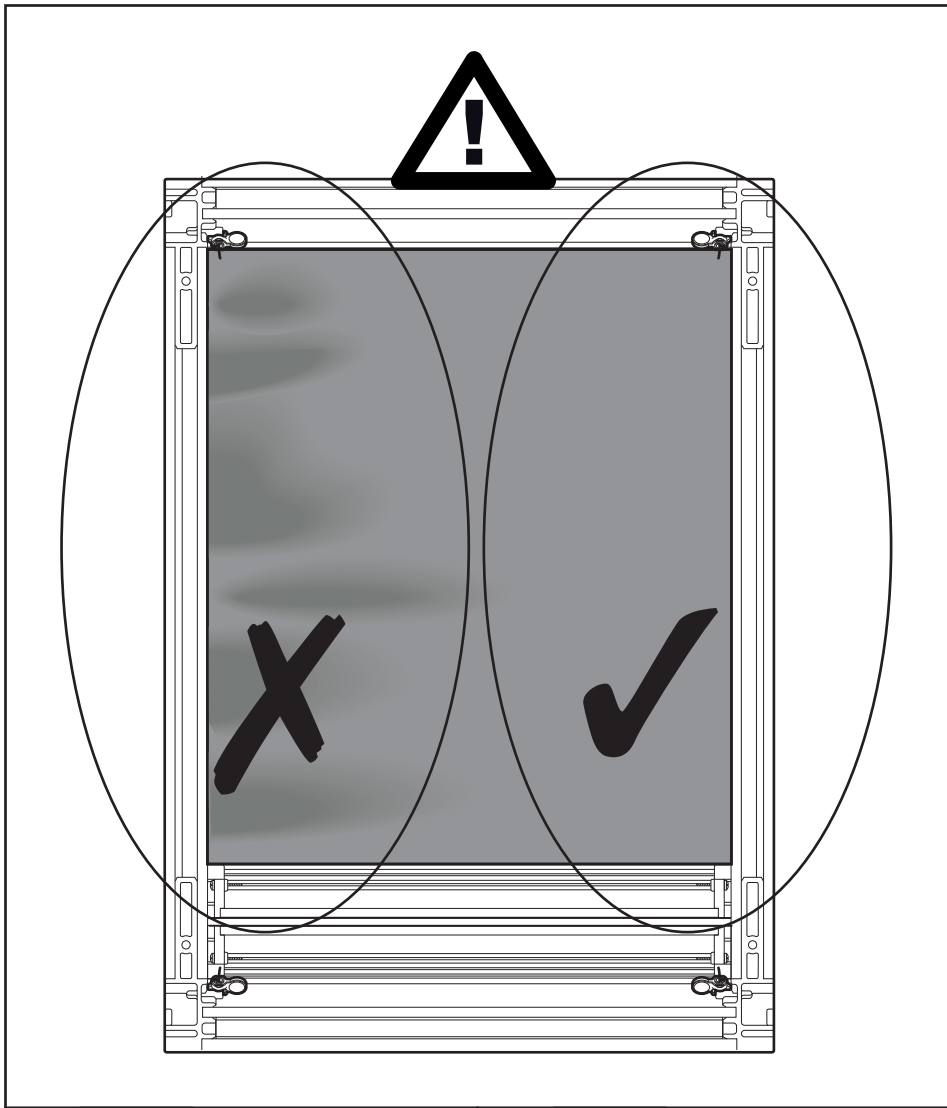

DUO-ROLHOR

VOOR (DAK)RAMEN

DUO MOUSTIQUAIRE ENROULABLE

POUR LES FENÊTRES / LUCARNES

DUO ROLLER SCREEN

FOR WINDOWS / SKYLIGHTS

Handleiding
Guide d'installation
Manual

STD

TOOLS

1

DUO ROLLER 78 A = ≤ 73 cm B = ≤ 155 cm
DUO ROLLER 114 A = ≤ 109 cm B = ≤ 155 cm
DUO ROLLER 134 A = ≤ 129 cm B = ≤ 155 cm

WINDOW

SKY LIGHT

2

3

4

5

6

7

8

9

> 100 cm

10

> 100 cm